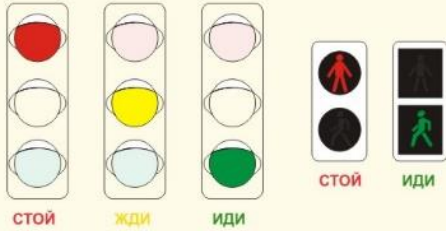

АЗБУКА ДОРОЖНОГО ДВИЖЕНИЯ

ДОРОЖНОЕ ДВИЖЕНИЕ РЕГУЛИРУЮТ СВЕТОФОРЫ, МИЛИЦИОНЕРЫ-РЕГУЛИРОВЩИКИ И ДОРОЖНЫЕ ЗНАКИ

СИГНАЛЫ СВЕТОФОРА ОЗНАЧАЮТ

СИГНАЛЫ РЕГУЛИРОВЩИКА ОЗНАЧАЮТ